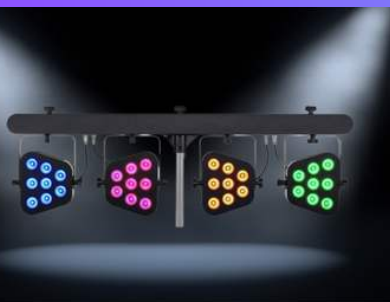

Licht Effekt Bar

Eurolite KLS Bar Pro FX

Bestand: 2 Stück

Preise:
40 €/Tag
60 €/Wochenende (Fr-So)

4er LED Spot Bar

Stairville Crazy Bar

Bestand: 2 Stück

Preise:
40 €/Tag
60 €/Wochenende (Fr-So)